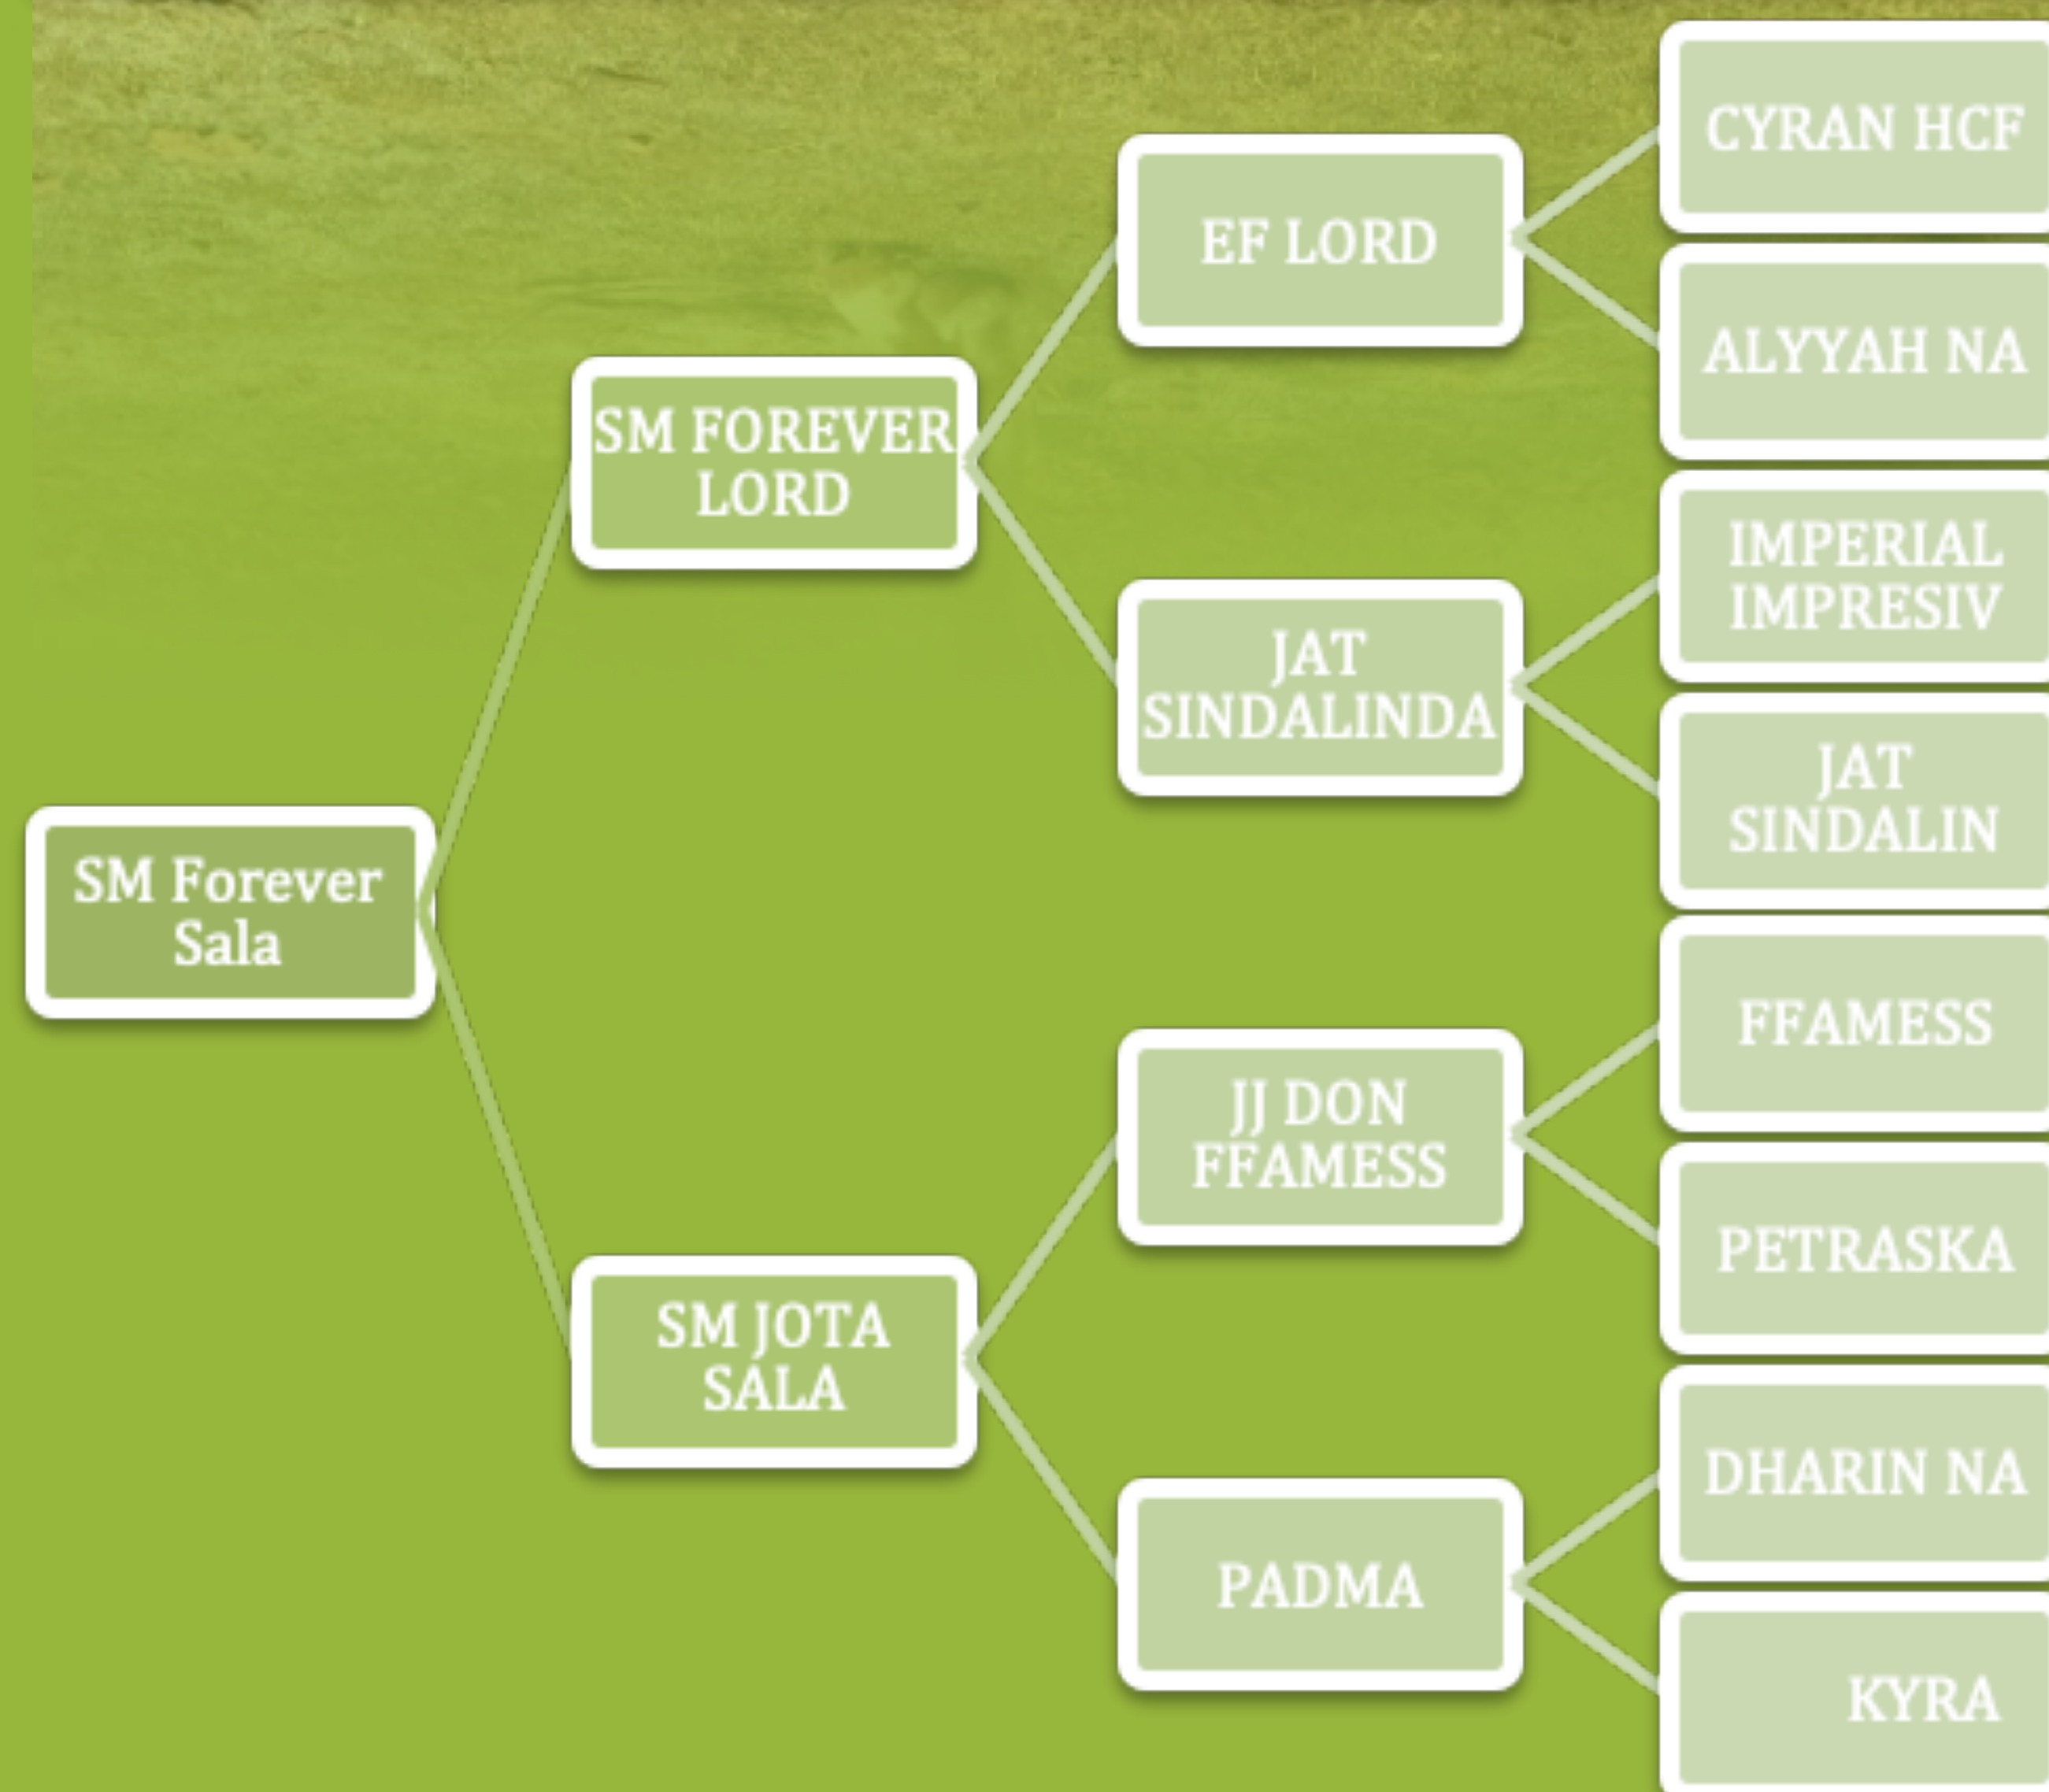

SM Forever Sala

Nacimiento: 2002
Alzada: 1,55

SM Forever Lord
SM Jota Sala

SM FOREVER SALA

NACIMIENTO: 2012

ALZADA: 1,55 MT

PRECIO MONTA: \$400.000

UBICACIÓN: PANQUEHUE, TOBA
ENDURANCE

PENSIÓN YEGUA: \$5.000 DIARIO

POTRO IMPORTADO DE URUGUAY, DEL HARAS SANTA MARIA.
SANGRE DE CAMPEONES EN UN SOLO EJEMPLAR; POR LINEA
PATERNA ES NIETO DE EF LORD, PADRE DE SM LADY ADELA
GANADORA DEL PANAMERICANO 2013, ASG MISTER GANADOR DEL
PANAMERICANO 2017 Y DE SV TANO GANADOR DE LA JUMEIRAH
ENDURANCE CUP 2018. POR LINEA MATERNA ES NIETO DE JJ DON
FFAMESS, PADRE DE SM JOTA CURADO GANADOR DE LA DUBAI
CROWN PRINCE 2017 A UNA VELOCIDAD DE 29.2 KM/HR.
POTRO PROBADO EN HIPICA, ADJUDICÁNDOSE VARIOS TRIUNFOS