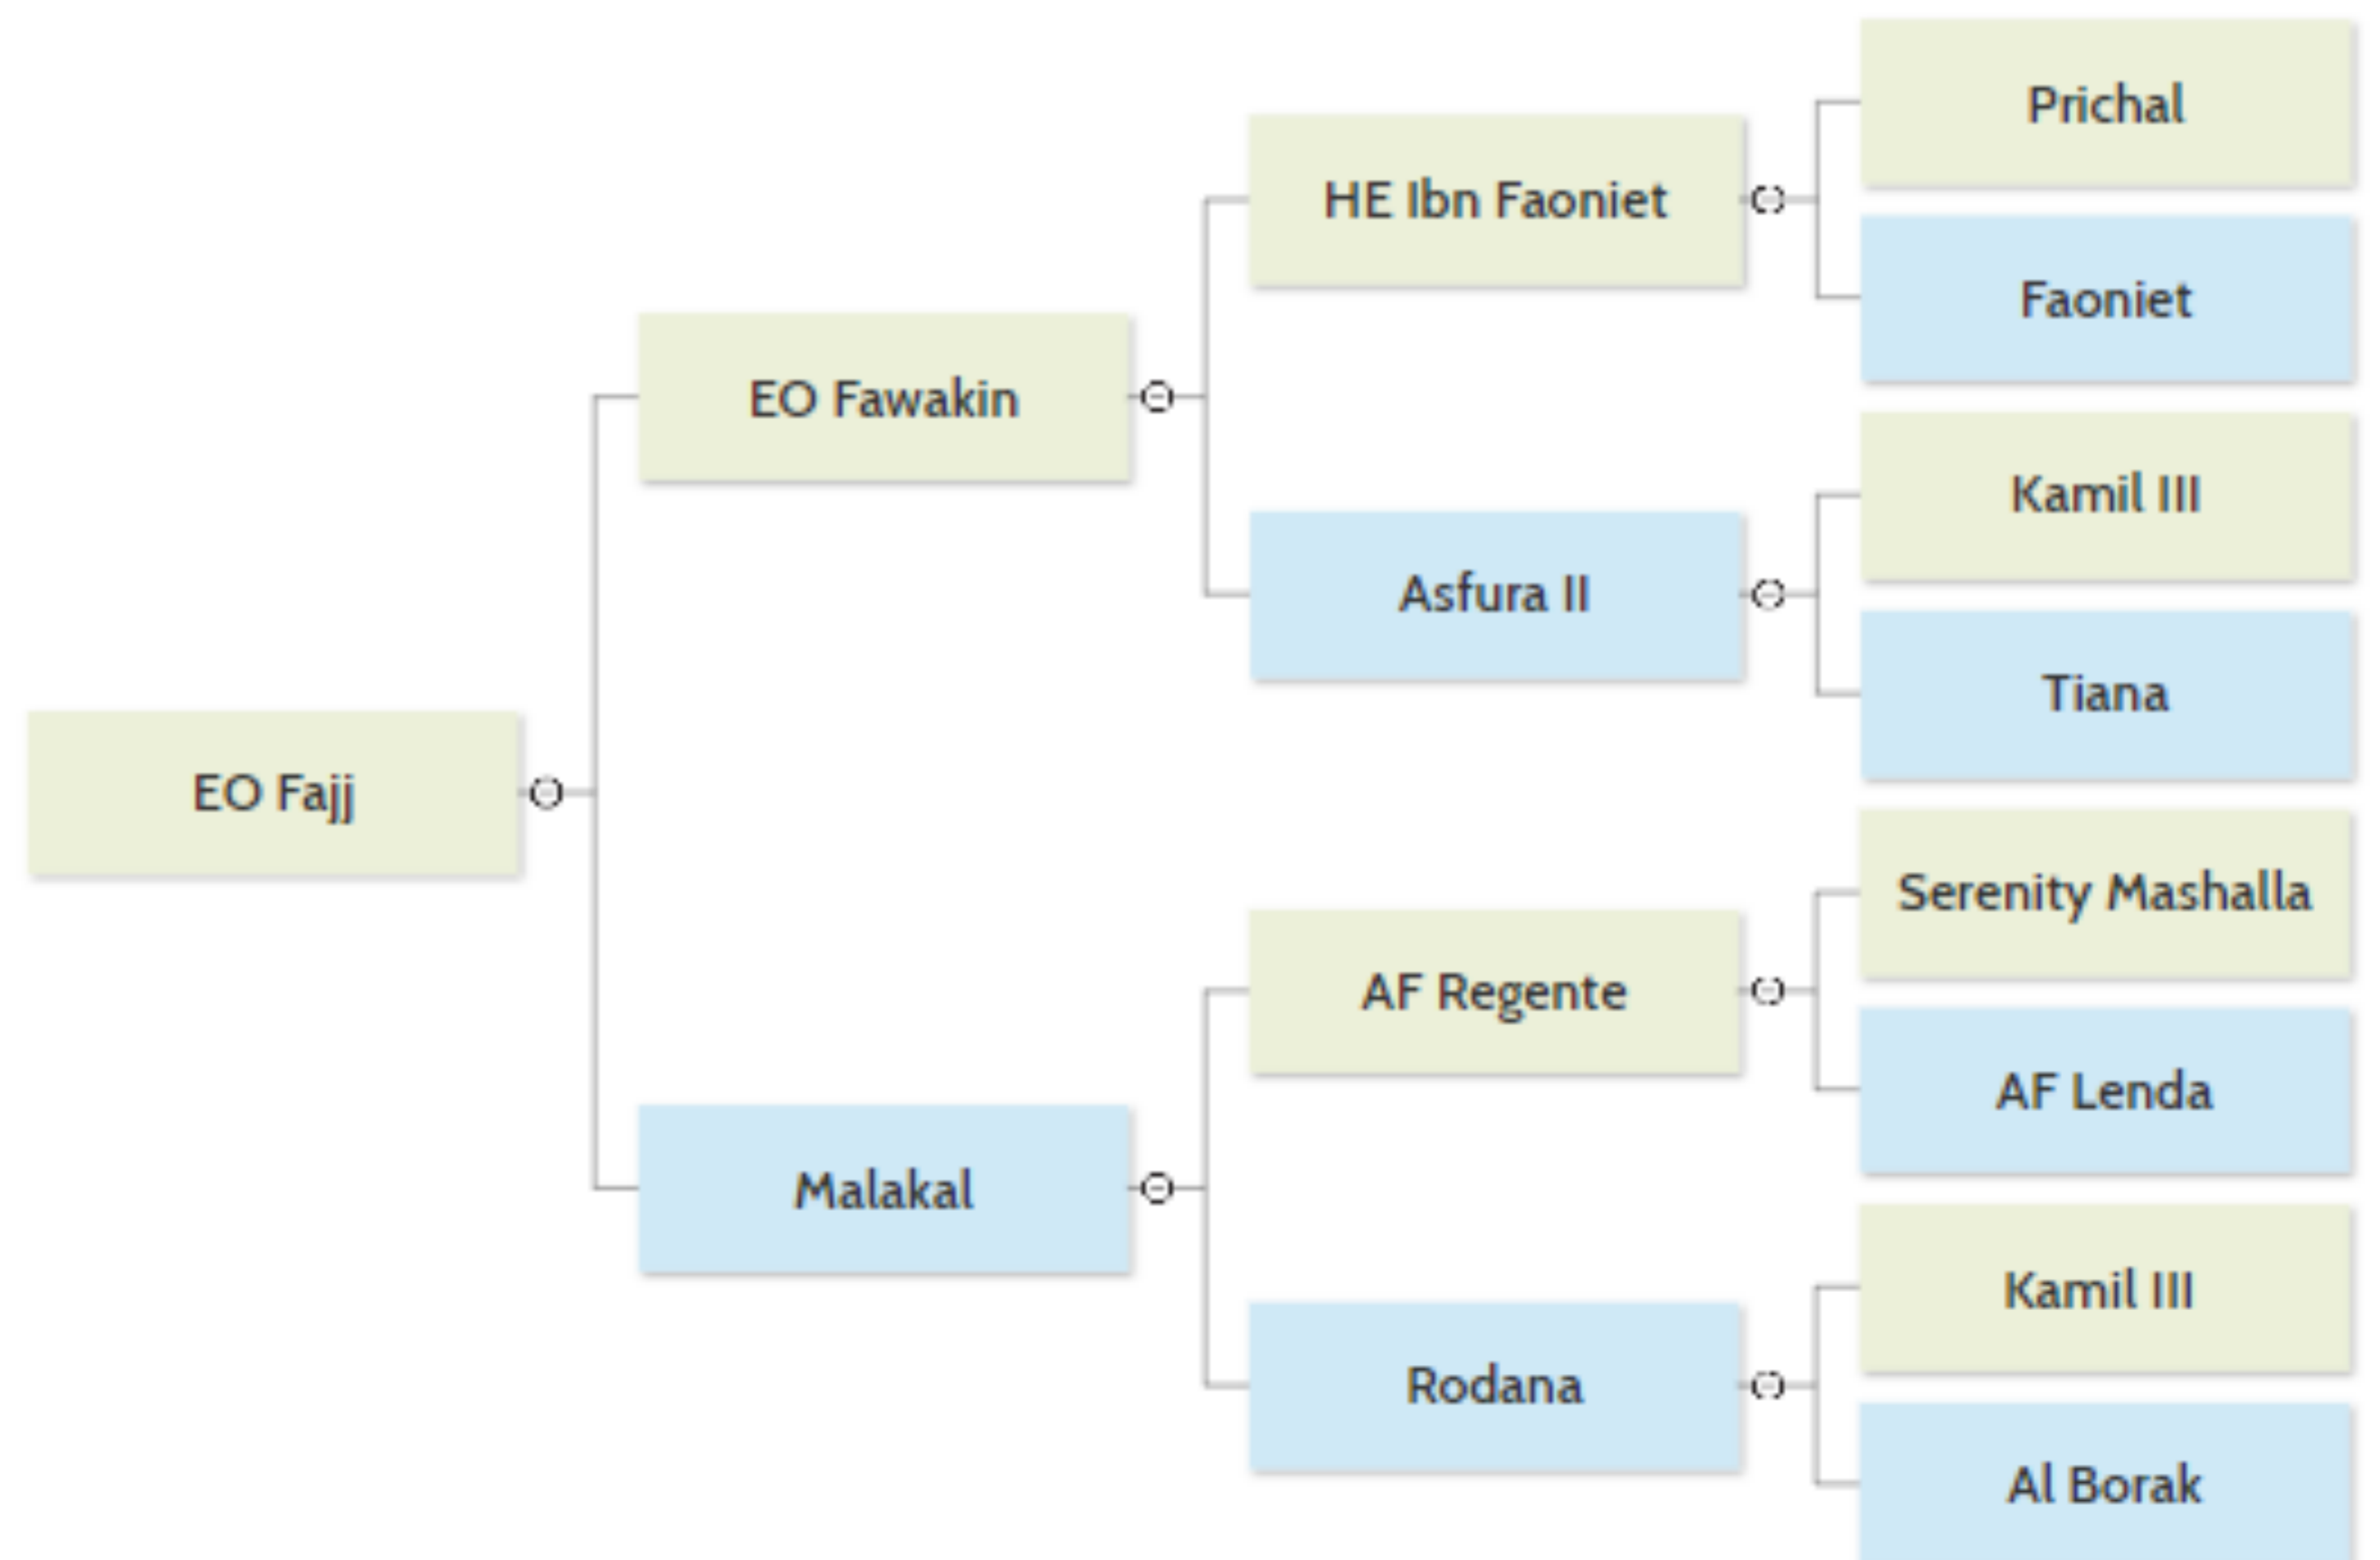

EO FAJJ

Potro tordillo del 2002

1.54m

DISPONIBLE PARA MONTAS LIMITADAS
VALOR DE MONTA: $500.000 CLP

Importado desde Uruguay a Chile por el **HARAS EL MOLINO** y **HARAS LA PERSEVERANCIA** en 2015, **EO FAJJ** proviene del el famoso **HARAS EL OASIS** de la familia Garcia Piñeyrúa, conocido en el mundo por su crianza fenomenal de caballos exitosos en el Enduro.

EO FAJJ es hermano entero de EO Fasuliya, madre de Elvis HAB, quien hizo 4to lugar en el Campeonato Mundial CEI5*160km WCh 2006 y segundo lugar en el Campeonato Europeo CEI4*120km EUCh 2007.

La madre de **EO FAJJ** (Malakal) es abuela materna de AS Mister, ganador de CEIYR4*120km PanAmCh 2017.

EO FAJJ tiene un carácter extraordinario, destacando su mansedumbre en el trabajo diario y en sus descendentes. Demuestra un excelente fundamento y conformación con movimientos agradables y firmeza.