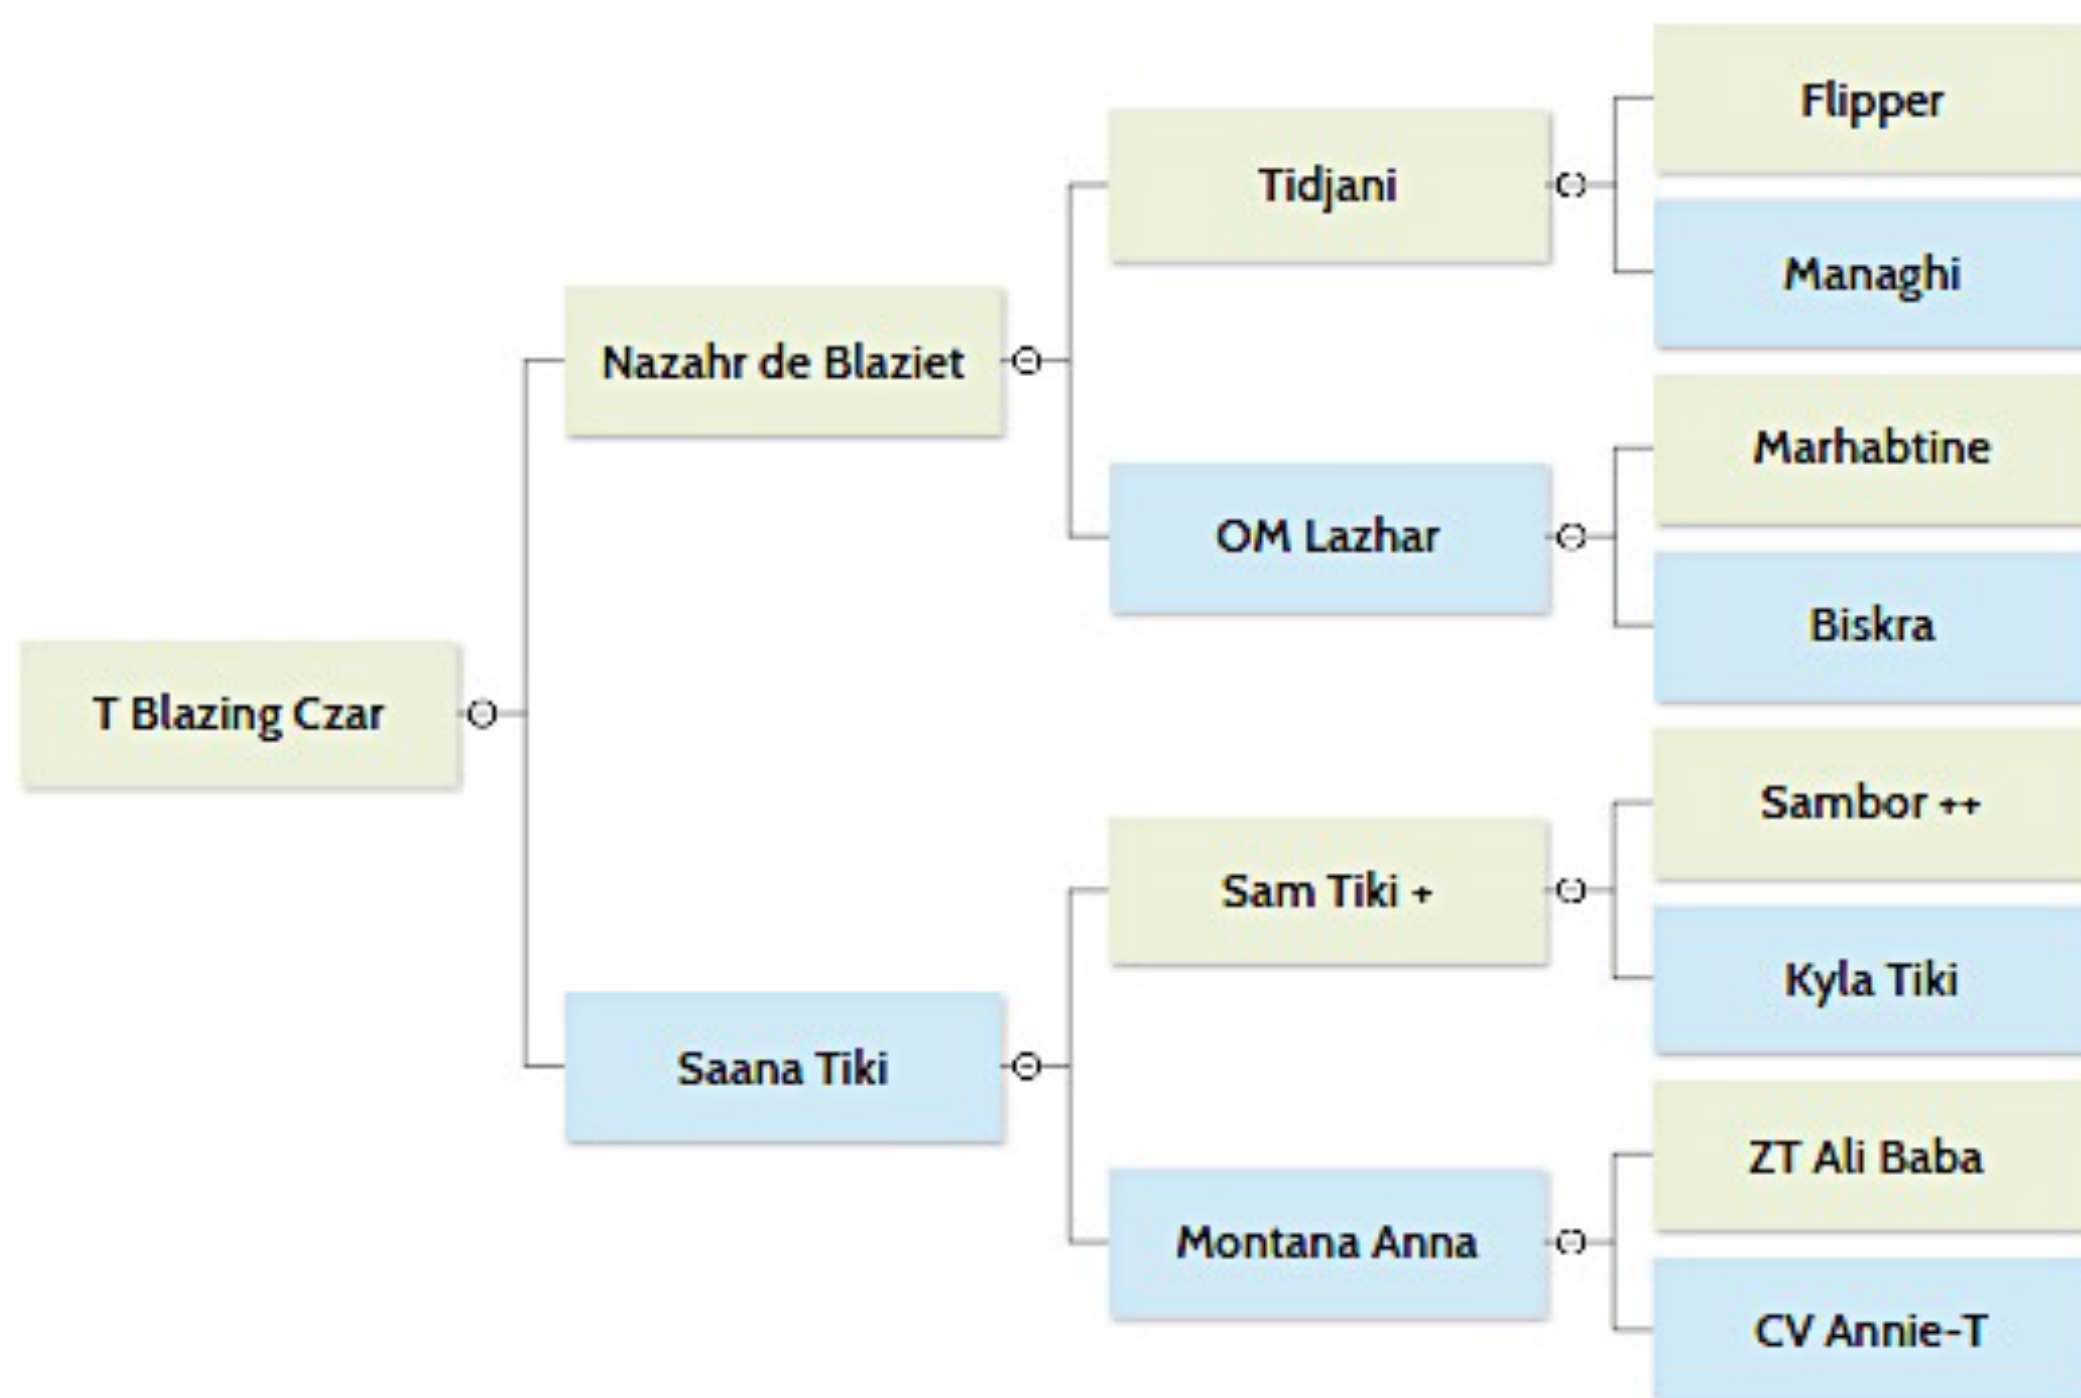

Importado desde EEUU por el **HARAS EL MOLINO** en 2018, **T BLAZING CZAR** conjuga en su pedigree lo mejor de las líneas deportivas a nivel mundial de Endurance como de Hipódromo, rescatando lo mejor de las sangre francesas (velocidad), tunecinas (rusticidad), polacas (conformación) y egipcias (recuperación). Hasta su exportación, estuvo cubriendo yeguas en el Haras **MANDOLYNN HILL FARMS**.

Su carácter agradable y balanceado, gran movimiento y conformación excelente lo hace un semental muy interesante para la crianza deportiva, sea enduro o hipodromo, con sangre mas que comprobada en el mundo.