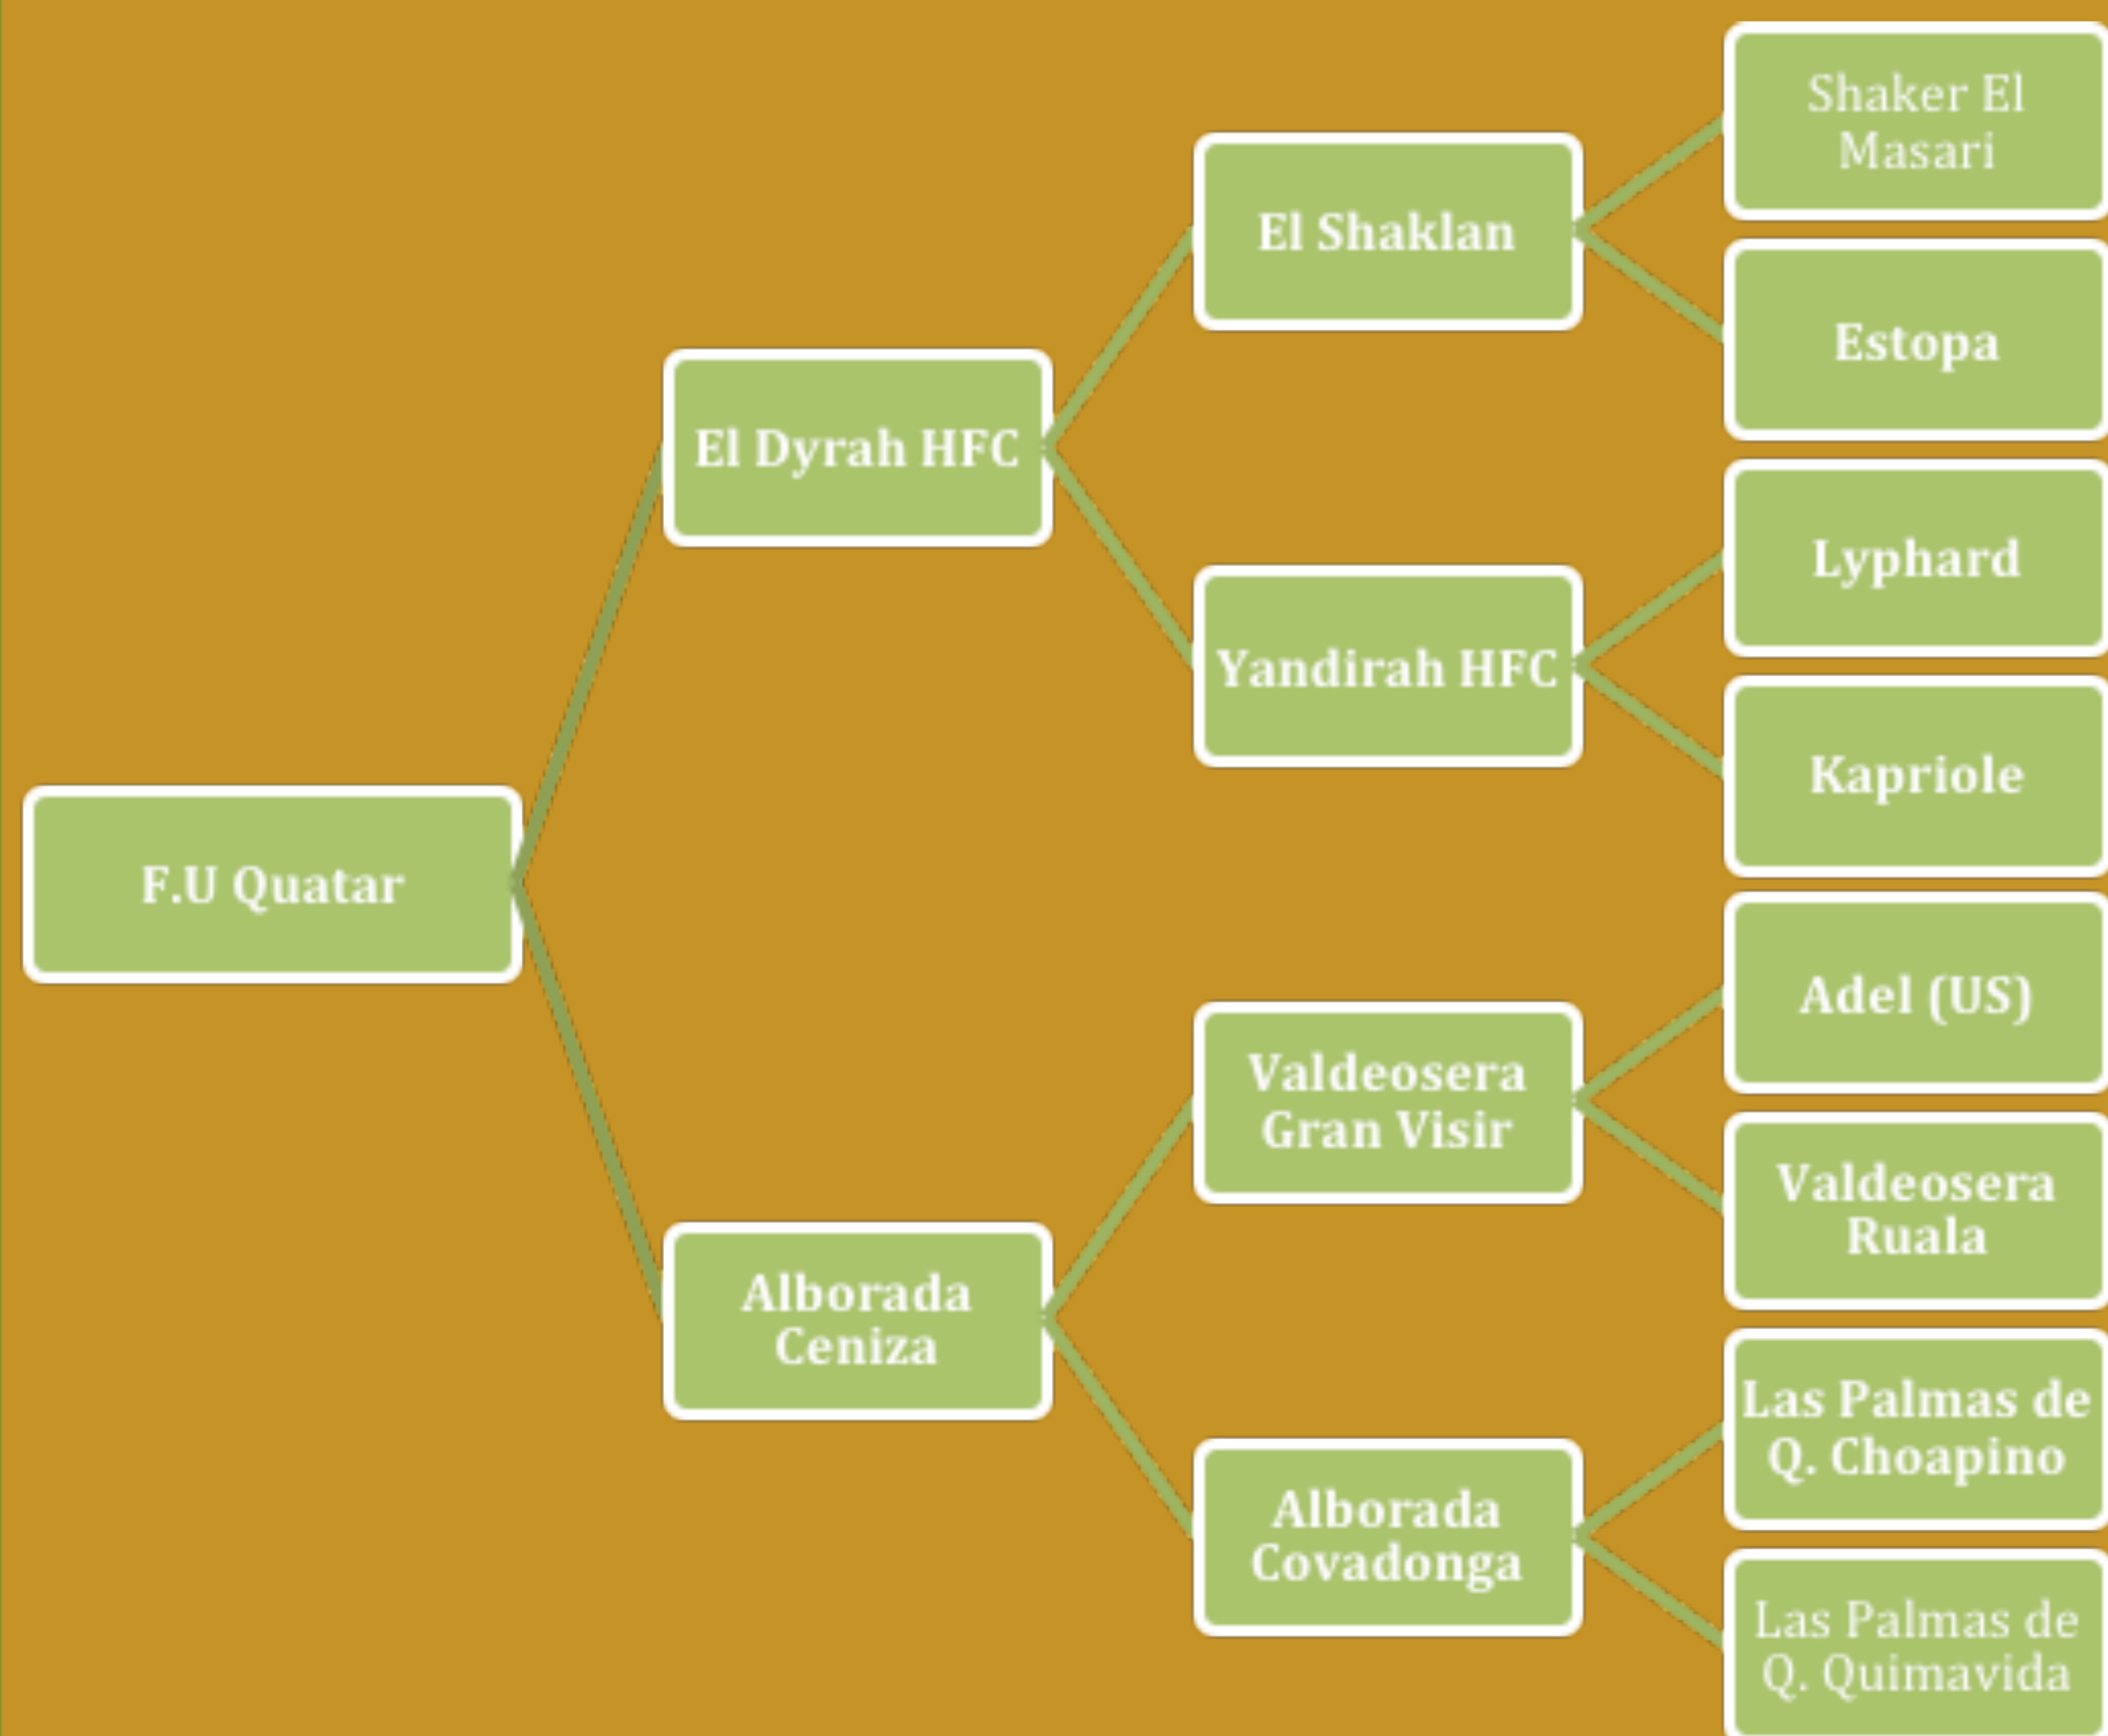

QUATAR

NACIMIENTO: 21-12-1995

ALZADA: 1,54 MT

PRECIO MONTA: $400.000

UBICACIÓN: PANQUEHUE, TOBA ENDURANCE

PENSIÓN YEGUA: $5.000 DIARIO

POTRO HIJO DEL RECONOCIDO EL DYRAH, CUYOS HIJOS FUERON LOS PRIMEROS PRODUCTOS EXPORTADOS A EMIRATOS DESDE CHILE DEJANDO MUY BIEN REPRESENTADO A NUESTRO PAÍS.

LOS PRIMEROS HIJOS DE QUATAR YA ESTÁN DEFENDIENDO DE GRAN MANERA LOS COLORES DE TOBA ENDURECE DEMOSTRANDO EXCELENTES RECUPERACIONES, TEMPERAMENTO Y ESTRUCTURA FÍSICA.